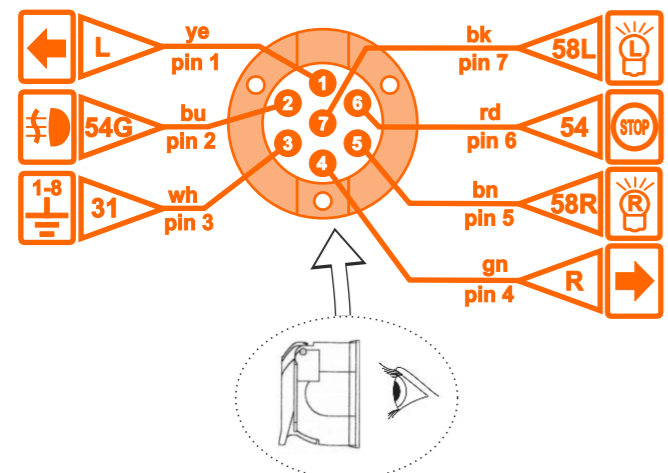

WH1-PRO-G7

E₂₀ 10R-03 3232

max.

1/L	10W + 21W
4/R	10W + 21W
5/58R	3 x 5W
7/58L	3 x 5W
6/54	3 x 21W
2/54G	21W

	bk	wh	bn	gn	rd	ye	bu	or
DE	schwarz	weiß	braun	grün	rot	gelb	blau	orange
CZ	černo	bílá	hnědá	zelená	červená	žlutá	modrý	oranžový
SK	čierny	biely	hnedý	zelený	červený	žltý	modrý	oranžový
ES	negro	blanco	marrón	verde	rojo	amarillo	azul	anaranjado
FR	noir	blanc	marron	vert	rouge	jaune	bleu	orange
GB	black	white	brown	green	red	yellow	blue	orange
GR	μαύρο	λευκό	καφέ	πράσινο	κόκκινο	κίτρινο	μπλε	πορτοκαλί
IT	nero	bianco	marrone	verde	rosso	giallo	blu	arancione
NO	svart	hvit	brun	grønn	rød	gul	blå	oransje
PL	czarny	biały	brązowy	zielony	czerwony	żółty	niebieski	pomarańczowy
RU	черный	белый	коричнев	зеленый	красный	желтый	голубой	оранжевый

STEP 1
Output connections

STEP 2
Input connections

STEP 3
PWR connections