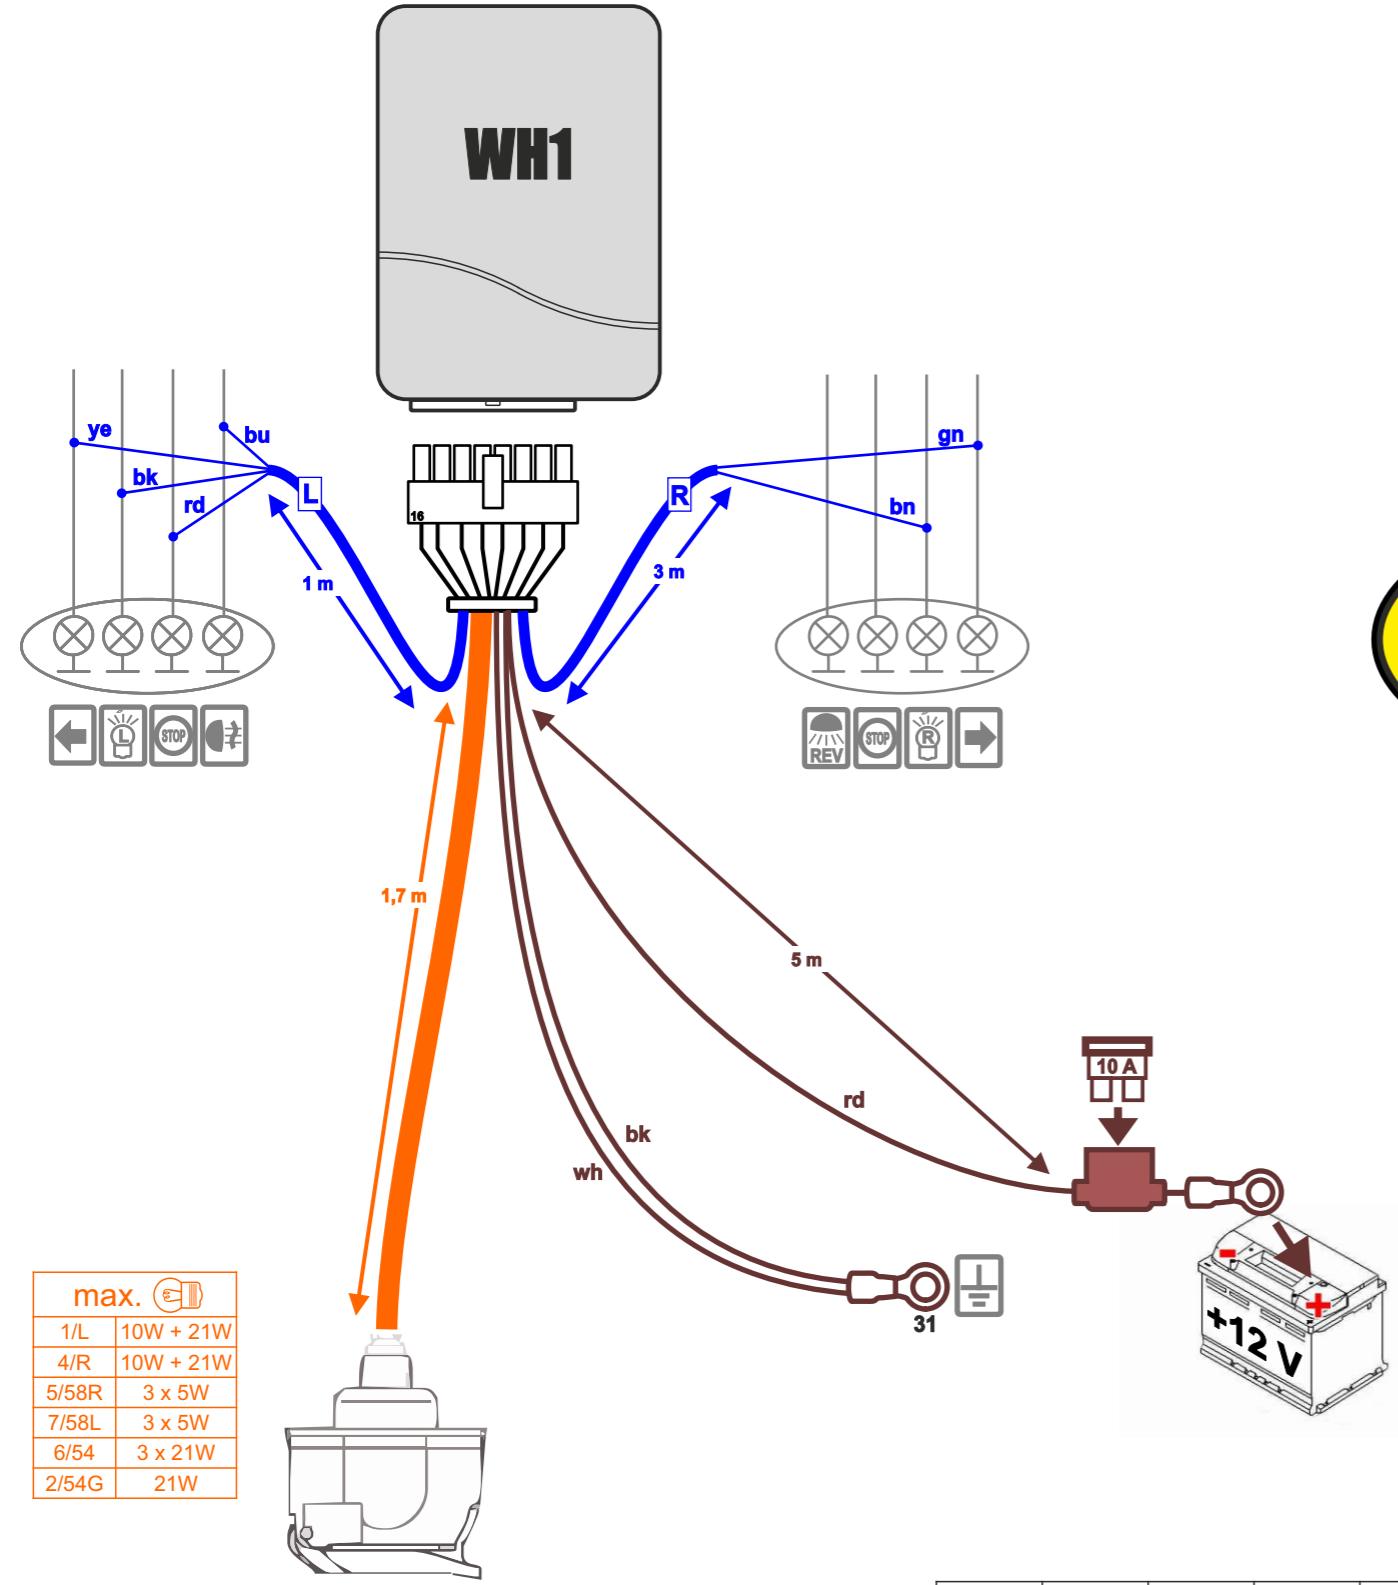

WH1-PRO-G7

E₂₀ 10R-03 3232

max.

1/L	10W + 21W
4/R	10W + 21W
5/58R	3 x 5W
7/58L	3 x 5W
6/54	3 x 21W
2/54G	21W

	bk	wh	bn	gn	rd	ye	bu	or
DE	schwarz	weiß	braun	grün	rot	gelb	blau	orange
CZ	černo	bílá	hnědá	zelená	červená	žlutá	modrý	oranžový
SK	čierny	biely	hnedý	zelený	červený	žltý	modrý	oranžový
ES	negro	blanco	marrón	verde	rojo	amarillo	azul	anaranjado
FR	noir	blanc	marron	vert	rouge	jaune	bleu	orange
GB	black	white	brown	green	red	yellow	blue	orange
GR	μαύρο	λευκό	καφέ	πράσινο	κόκκινο	κίτρινο	μπλε	πορτοκαλί
IT	nero	bianco	marrone	verde	rosso	giallo	blu	arancione
NO	svart	hvit	brun	grønn	rød	gul	blå	oransje
PL	czarny	biały	brązowy	zielony	czerwony	żółty	niebieski	pomarańczowy
RU	черный	белый	коричнев	зеленый	красный	желтый	голубой	оранжевый

STEP 1
Output connections

STEP 2
Input connections

STEP 3
PWR connections